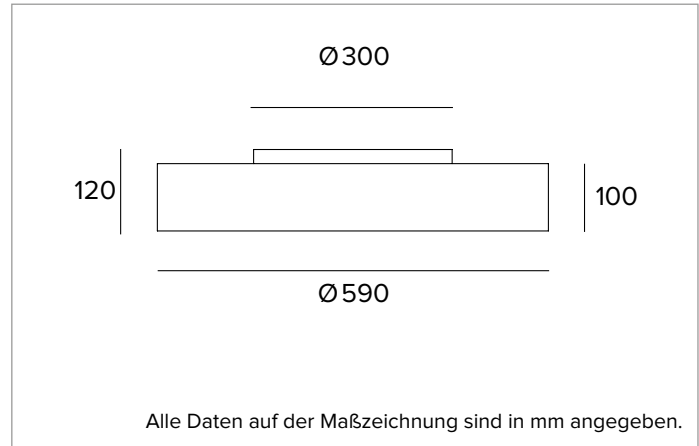

LICHTQUELLE

LED Engine bestehend aus runden Platinen mit integrierter Wärmeabführung. Version Tunable White auf Anfrage.

Die Energieeffizienzklasse des Produkts: E

Nennleistung: 48W

Nenn-Lichtstrom: 6640lm

Farbwiedergabeindex: 90

Rf: 91,4

Rg: 100,8

Ähnliche Farbtemperatur: 3000K

Lebensdauer (L80/B10): >50000h tq +25°C

BELEUCHUNGSTECHNISCHE MERKMALE

UGR-Version mit direkter/indirekter Lichtemission: Unterer Diffusor mit Mikroprismen aus transparentem PMMA und Diffusorfilter. Indirekte diffuse Lichtemission mit LED Chip On Board. UGR<19 und L65<3000 cd/m² (EN-12464).

Abstrahlung: UGR NACHOBEN UND UNTEN

Optische Effizienz: 79%

Leuchten-Lichtstrom: 5227lm

Lichtausbeute: 97lm/W

Fotobiologische Sicherheit: Risikogruppe 1 (RG 1 = geringes Risiko)

MECHANISCHE MERKMALE

Gehäuse aus kalandriertem extrudiertem Aluminium.

Farbe und Oberfläche: Kreideweiß

Abmessungen: D=590mm

Gewicht: 8,2Kg

Schutzart: IP20 eingebauter Leuchtenteil

Schutzart: IP40 von unten

ELEKTRISCHE MERKMALE

Integriertes elektronisches ON-OFF. Batterie-Notstromversorgung erhältlich auf Anfrage. Ausgestattet mit Schnell-Verbindungsstecker für den Anschluss an das Stromnetz.

Leistungsaufnahme der Leuchte: 54W

Betriebsgerät: 220-240Vac 50/60Hz

Schutzklasse: SCHUTZKLASSE 1

Treiberart / Steuerung: ON-OFF

einschließlich Treiber: JA

Klasse F: JA

SAFE FLICKER: PstLM=<1 und SVM=<0,4 (IEC TR 61547-1 und IEC TR 63158), um ein angenehmeres und sicheres Licht zu garantieren

Umgebungstemperaturen: 0°C / +25°C

INSTALLATION

Die Pedelmontage ist mit einem Sonderzubehör möglich, das separat erhältlich ist.

HINWEISE

DIREKTE/INDIREKTE VERSION: Separate Modi möglich. Drei mögliche Modi: Direkte Lichtemission, indirekte Lichtemission oder gemischte direkte/indirekte Lichtemission. Die 110-277Vac Version ist auf Anfrage erhältlich.

GARANTIE

5 Jahre.

Aus Gründen der technologischen Entwicklung der elektronischen Bauteile unterliegen die aufgeführten Daten eventuellen Aktualisierungen. Daher muss bei der Bestellung eine Bestätigung angefordert werden. Der Lichtstrom und die elektrische Leistung weisen einen Toleranzbereich von +/-10% im Vergleich zum angezeigten Wert auf. Tq bei +25 °C auf (CIE 121).

Technische Änderungen vorbehalten.

Targetti Sankey S.r.l.
Via Pratese, 164
50145 Firenze - Italy
Tel: +39 055 37911
targetti.com
targetti@targetti.com

CCIAA Firenze
Share Capital:
€ 500.000,00
VAT N. (IT):
01537660480
R.E.A.: FI-275656

TARGETTI